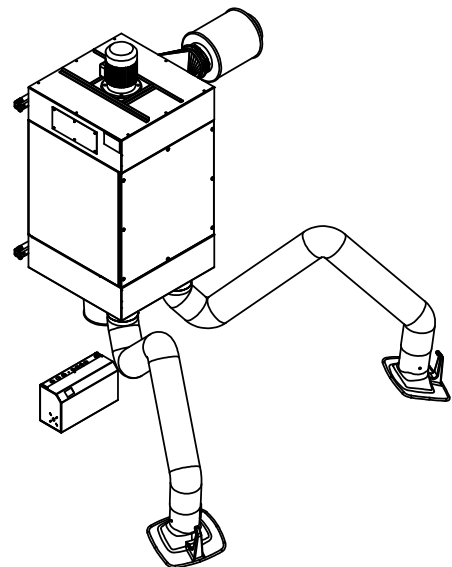

Technische gegevens

Afmetingen

A	1332 mm
B	755 mm
C	701 mm
D	551 mm
E	715 mm
F	337 mm
G	898 mm
H	97 mm
I	400 mm
J	218 mm
K	151 mm
L	158 mm
M	271 mm