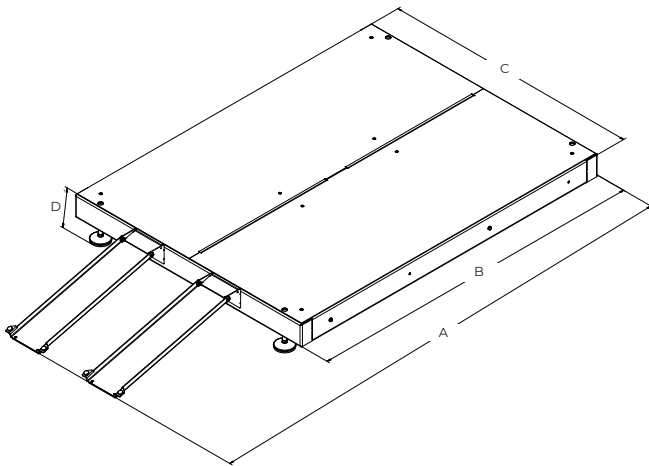

Niveleringsplaatje voor buitenopstelling

Art.nr.: 131 6868

Technische gegevens

Basisgegevens

Afmetingen (b x d)	1423 x 1865 mm
Gewicht	129.61 kg

Voordelen

- Makkelijk waterpas stellen op oneffen ondergrond door middel van stelvoeten
- Snelle en eenvoudige installatie
- Beschermt tegen verontreiniging

Eigenschappen

- Verstelbare hoogte: 165 - 200 mm
- Gemakkelijke toegang tot stofcontainer
- Voor grotere filterinstallaties kunnen meerdere nivelleerplateaus worden toegepast
- De oprijplaten voor de stofcontainer kunnen worden opgeklapt of verwijderd

Technische gegevens

Afmetingen

A	2650 mm
B	1865 mm
C	1423 mm
D	165-200 mm