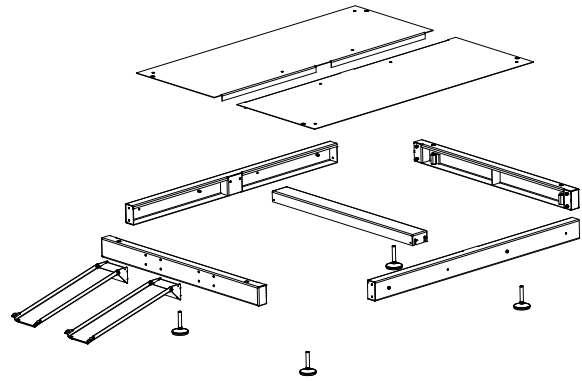

Niveleringsplaatje voor buitenopstelling

Art.nr.: 131 6868

Technische gegevens

Basisgegevens

Afmetingen (b x d)	1423 x 1865 mm
Gewicht	129.61 kg

Voordelen

- Makkelijk waterpas stellen op oneffen ondergrond door middel van stelvoeten
- Snelle en eenvoudige installatie
- Beschermt tegen verontreiniging

Eigenschappen

- Verstelbare hoogte: 165 - 200 mm
- Gemakkelijke toegang tot stofcontainer
- Voor grotere filterinstallaties kunnen meerdere nivelleerplateaus worden toegepast
- De oprijplaten voor de stofcontainer kunnen worden opgeklapt of verwijderd

Technische gegevens

Afmetingen

A	2650 mm
B	1865 mm
C	1423 mm
D	165-200 mm