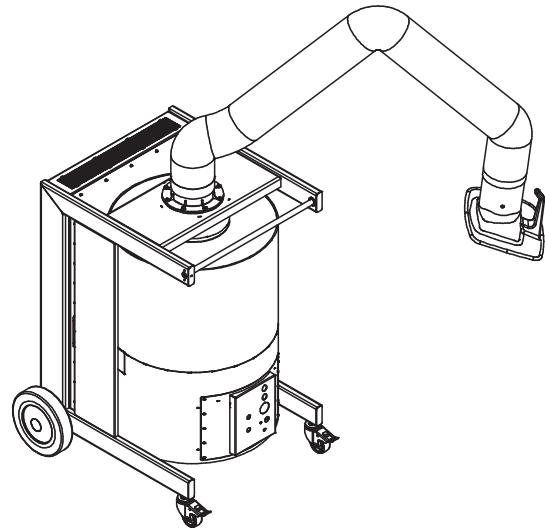

Technische gegevens

Afmetingen

A	1109 mm
B	803 mm
C	892 mm
D	665 mm
E	738 mm
F	150 mm
G	360 mm
H	295 mm