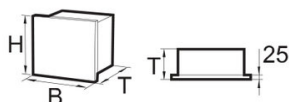

Kompaktní filtr s hliníkovými separátory

Obj.č.: 21 420

Charakteristika

- Jednoduchá a rychlá montáž
- Vysoká kvalita prachu
- Vysoký stupeň odlišivosti
- Lehké, kompaktní a stabilní provedení

Technické údaje

Filtr	
Filtrační plocha	7.8 m ²
Typ filtru	Compact filter
Materiál filtru	Skelné vlákno
Těsnění	Pěnové těsnění
Třída filtru	F7
Základní údaje	
Rozměry (Š x V x T)	610 x 150 x 610 mm
Hmotnost	5.1 kg