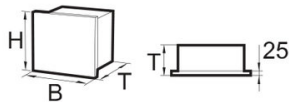

Kompaktfilter mit Aluminiumseparatoren

Art.-Nr.: 21 420

Eigenschaften

- Einfache und schnelle Montage
- Hohe Staubkapazität
- Hoher Abscheidegrad
- Leichte, kompakte und stabile Bauweise

Technische Daten

Filter	
Filterfläche	7.8 m ²
Filtertyp	Kompaktfilter
Filtermaterial	Glasfaservlies
Dichtung	Kunstschäumdichtung
Filterklasse	F7
Grunddaten	
Abmessungen (B x H x D)	610 x 150 x 610 mm
Gewicht	5.1 kg