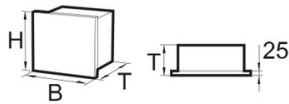

Filtro compacto con separadores de aluminio

Art.-Nr.: 21 420

Características

- Montaje rápido y sencillo
- Alta capacidad de polvo
- Alto grado de separación
- Diseño ligero, compacto y robusto

Datos técnicos

Filtro	
Superficie del filtro	7.8 m ²
Tipo de filtro	Filtros compactos
Material del filtro	Membrana de fibra de vidrio
Junta	Junta de espuma artificial
Clase de filtro	F7
Datos básicos	
Medidas (A x A x E)	610 x 150 x 610 mm
Peso	5.1 kg