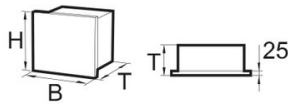

Compact filter met aluminium separators

Art.nr.: 21 420

Eigenschappen

- Makkelijke en snelle montage
- Hoge stofcapaciteit
- Hoge afscheidingsgraad
- Lichte, compacte en stevige bouwvorm

Technische gegevens

Filter	
Filteroppervlakte	7.8 m ²
Filtertype	Compacte filters
Filtermateriaal	Glasvezel
Afdichting	->attrb_value
Filterclassificatie	F7
Basisgegevens	
Afmetingen (b x h x d)	610 x 150 x 610 mm
Gewicht	5.1 kg