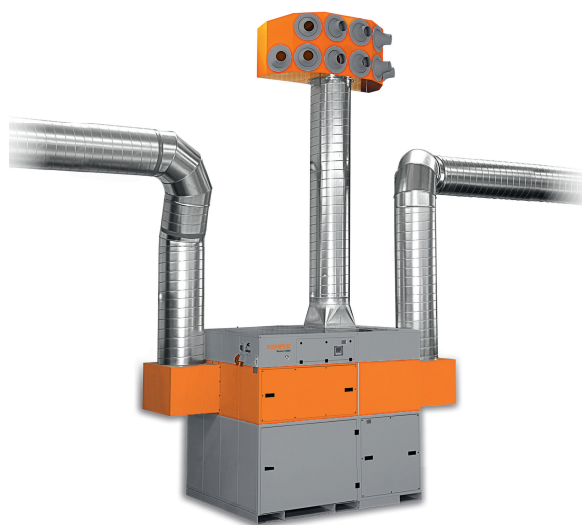

KemJet

Réf. Article: 99 880 0401

Caractéristiques techniques

Filtre	
Surface filtrante	90 m ²
Données de base	
Puissance d'aspiration	9000 m ³ /h
Hauteur	Variable
Dimensions du système de filtration	1.413 x 1.864 x 2.110 mm
Dimensions de l'unité de soufflerie	1.670 x 730 x 760 mm
Poids de l'usine de filtration	790 kg
Poids total	950 kg
Puissance moteur	5,5 kW
Tension de raccordement	3 x 400 V / 50 Hz
Courant nominal	10.7 A
Niveau sonore	65 dB(A)
Informations supplémentaires	
Type de ventilateur	Ventilateur radial, entraînement par courroie
Buses	12 x 200 mm
Longueur tuyauterie d'aspiration	2 x 6.000 mm
Application murale (kit)	99 8103 466
Supports (kit)	99 8103 479
Portée des buses à air	Env. 38 m

Utilisation

- Répartition de l'air purifié sur l'emplacement de la centrale possible, grâce à des buses à haute performance réglables sur 30 degrés
- Collecte des poussières sans contamination, grâce à des bacs collecteurs étanches
- Fonctionnement permanent sans interruption grâce au décolmatage automatique des filtres commandé par pression différentielle
- Différentes hauteurs de soufflage possibles grâce à des longueurs de tuyaux variables
- Niveau sonore particulièrement bas
- Minimisation des coûts de chauffage grâce au recyclage
- Montage simple et rapide
- Commande aisée par écran tactile, centrale avec système de diagnostic

Propriétés

- Nettoyage automatique du filtre, commandé par pression différentielle
- Cartouches filtrantes KemTex® ePTFE
- Bac collecteur de poussières avec dispositif de lavage à air comprimé
- Buses haute performance réglables sur 30 degrés