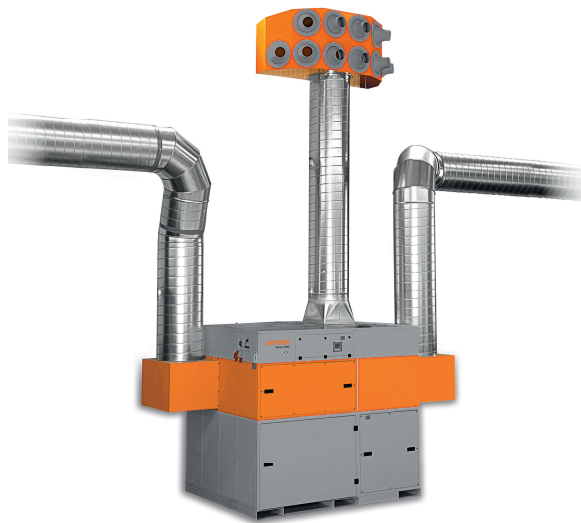

KemJet

Арт. №: 99 880 0401

Технические характеристики

Фильтр	
Общая площадь фильтров	90 м ²
Основные данные	
Производительность	9000 м ³ /ч
Высота	Изменяется
Габариты установки	1.413 x 1.864 x 2.110 мм
Габариты устройства выдувания	1.670 x 730 x 760 мм
Вес фильтровальной установки	790 кг
Общий вес	950 кг
Мощность двигателя	5,5 кВт
Подключаемое напряжение	3 x 400 В / 50 Гц
Номинальный ток	10,7 А
Уровень шума	65 дБА
Дополнительная информация	
Тип вентилятора	Радиальный вентилятор, с ременным приводом
Сопла	12 x 200 мм
Длина вытяжной трубы	2 x 6.000 мм
Настенный монтаж (комплект)	99 8103 466
Стойки (комплект)	99 8103 479
Длина выброса струи из воздушных сопел	около 38 м

Применение

- Цеха, в которых невозможно установить точечную вытяжную систему
- Дополнительно к точечным вытяжным системам
- Зоны с перемещающимися источниками пыли/дыма
- При обработке больших заготовок или для обслуживания рабочих мест, значительно удаленных друг от друга

Преимущества

- Возможность регулировки распределения чистого воздуха в соответствии с особенностями места установки оборудования, т. к. высокопроизводительные сопла вращаются на 30 градусов
- Сбор пыли без загрязнения окружающего воздуха, т. к. пылесборники фиксируются пневматически
- Непрерывная работа в длительном режиме за счет автоматической очистки фильтров с управлением по перепаду давления
- Благодаря регулируемой длине воздухопроводов можно выбрать любую высоту выпуска очищенного воздуха
- Низкий уровень шума
- Снижение расходов на отопление благодаря рециркуляции воздуха
- Простой и быстрый монтаж
- Удобство для оператора благодаря «умному» управлению через сенсорный дисплей с системой диагностики

Характеристики

- Автоматическая очистка фильтра с управлением по разности давлений
- Фильтрующие элементы из ePTFE KemTex® мембраны
- Пылесборник с пневматическим подъемным механизмом
- Высокопроизводительные сопла вращаются на 30 градусов