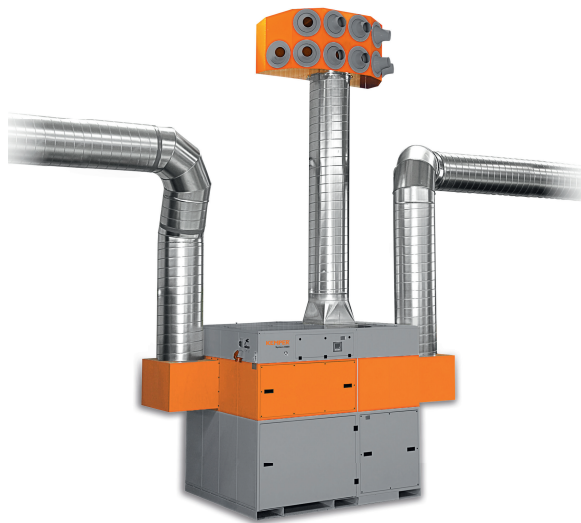

KemJet

Арт. №: 99 880 0414

Технические характеристики

Фильтр	
Общая площадь фильтров	120 м ²
Основные данные	
Производительность	13000 м ³ /ч
Высота	Изменяется
Габариты установки	2.375 x 1.864 x 2.110 mm мм
Габариты устройства выдувания	1.905 x 990 x 860 mm мм
Вес фильтровальной установки	1230 кг
Общий вес	1450 кг
Мощность двигателя	7.5 кВт
Подключаемое напряжение	3 x 400 В / 50 Гц
Номинальный ток	13.8 А
Уровень шума	65 дБА
Дополнительная информация	
Тип вентилятора	Радиальный вентилятор, с ременным приводом
Сопла	10 x 250 мм
Длина вытяжной трубы	2 x 9.000 мм
Настенный монтаж (комплект)	99 8103 467
Стойки (комплект)	99 8103 470
Длина выброса струи из воздушных сопел	около 45 м

Применение

- Цеха, в которых невозможно установить точечную вытяжную систему
- Дополнительно к точечным вытяжным системам
- Зоны с перемещающимися источниками пыли/дыма
- При обработке больших заготовок или для обслуживания рабочих мест, значительно удаленных друг от друга

Преимущества

- Возможность регулировки распределения чистого воздуха в соответствии с особенностями места установки оборудования, т. к. высокопроизводительные сопла вращаются на 30 градусов
- Сбор пыли без загрязнения окружающего воздуха, т. к. пылесборники фиксируются пневматически
- Непрерывная работа в длительном режиме за счет автоматической очистки фильтров с управлением по перепаду давления
- Благодаря регулируемой длине воздуховодов можно выбрать любую высоту выпуска очищенного воздуха
- Низкий уровень шума
- Снижение расходов на отопление благодаря рециркуляции воздуха
- Простой и быстрый монтаж
- Удобство для оператора благодаря «умному» управлению через сенсорный дисплей с системой диагностики

Характеристики

- Автоматическая очистка фильтра с управлением по разности давлений
- Фильтрующие элементы из ePTFE KemTex® мембраны
- Пылесборник с пневматическим подъемным механизмом
- Высокопроизводительные сопла вращаются на 30 градусов