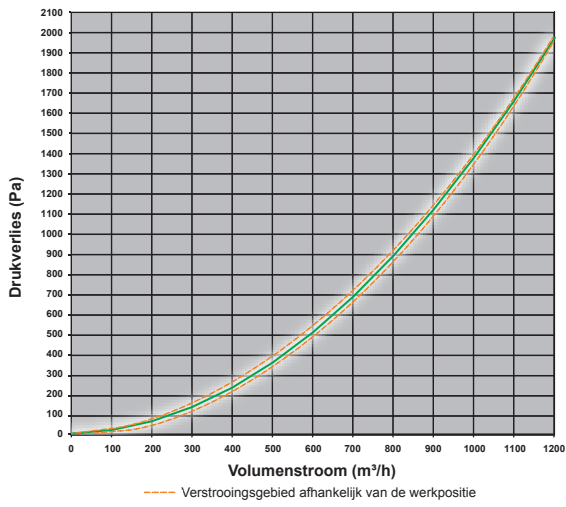

Drukverlies diagram