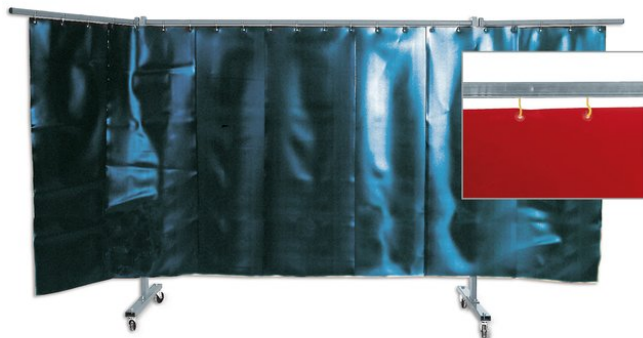

# Ecran mobile 3 volets avec lanières de protection

Réf. Article: 70 600 665

## Caractéristiques techniques

Données de base	
Largeur	3800 mm
Hauteur	1830 mm
Épaisseur	1 mm
Coloris	rouge
Normes	DIN EN ISO 25980

## Utilisation

- Utilisation flexible et facile grâce aux bras pivotants et au kit de roulettes, disponible en option

## Propriétés

- Châssis 3 pièces stable en tube carré (partie centrale et deux bras pivotants)
- Rideau à lanières conforme à DIN EN ISO 25980
- Jeu de roulettes (en option)
- Garde au sol: 165 mm