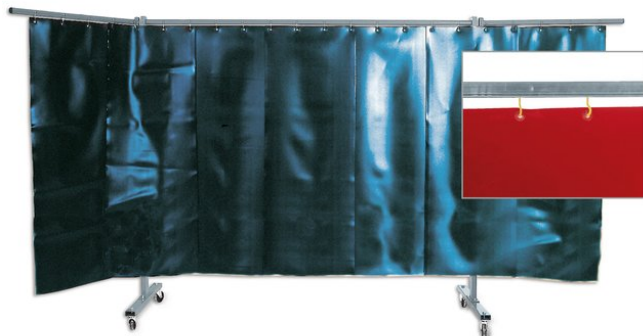

3-delige laswand met lamelgordijnen

Art.nr.: 70 600 665

Technische gegevens

Basisgegevens	
Breedte	3800 mm
Hoogte	1830 mm
Dikte	1 mm
Kleur	rood
Normering	DIN EN ISO 25980

Gebruik

- Bescherming tegen gevaarlijke straling van lasbogen en lasspatten

Voordelen

- Flexibel toepasbaar dankzij uitklapbare zwenkarmen en optionele set zwenkwielen

Eigenschappen

- Stabiel, 3-delig kokerframe met 2 zwenkarmen
- Lamelgordijn conform DIN EN ISO 25980
- Set zwenkwielen (optioneel)
- Bodemvrijheid 165 mm